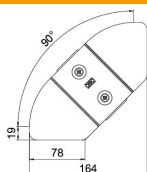

St Teras

FS kuumtsingitud lintmeetodil

Põhiandmed

Artiklinumber	6037500
Tüüp	RBD W 100 FS
Nimetus 1	Kaas
Nimetus 2	reguleeritavale poognale
Tooja	OBO
Mõõde	B100mm
Värv	tsink
Materjal	Teras
Pinnakate	kuumtsingitud lintmeetodil
Pindala standard	DIN EN 10346
Väikseim täisühik	1
Koguse ühik	Tükk
Kaal	15 kg
Kaaluühik	kg/100 tk
CO2 jalajälg (GWP) hällist värvani	0,8386 kg CO2e / 1 Tükk

Tehniline andmeleht

Kaas reguleeritava nurgaga poognale FS

Artiklinumber: 6037500

Mõõtmed

Laius	100 mm
Pleki paksus	0,75 mm
Mõõt B	100 mm

Tehnilised andmed

Põlv (nurk)	reguleeritav
Pöördfiksaatorite arv	2 St.
Kinnitusviis	Pöördfiksaator
Toimetagamine	ei
Sobib korvrennile	ei
Sobib kaabliredelile	ei
Sobib kaablirennile	jah
Ümbersuunaja	horisontaalne
Roostevaba teras, peitsitud	ei
Šarniirtoime	ei
Rakendustemperatuuri vahemiku max	120 °C
Rakendustemperatuuri vahemiku min	-20 °C