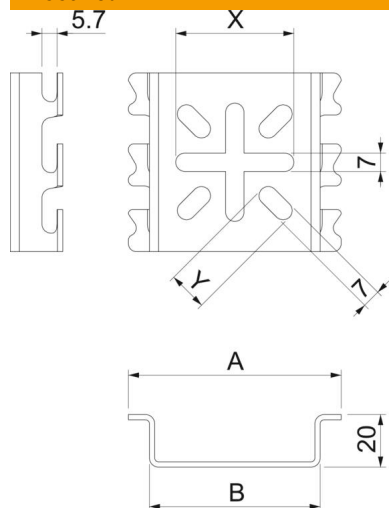

Tehniline andmeleht

Montaažiplaat korvrennile A4

Artiklinumber: 6006488

Montaažiplaat korvrennide kruvideta kinnitamiseks seinä külge.
Montaažiplaadile saab kinnitada seadmeid. Lisaks saab montaažiplaati kasutada seinamontaažil.

A4 Roostevaba teras 1.4401

2B hele, järeltöödeldud

Põhiandmed

Artiklinumber	6006488
Tüüp	MPG 65 A4
Nimetus 1	Montaažiplaat
Nimetus 2	väike, korvrennile
Tooja	OBO
Mõõde	110x68
Värv	roostevaba teras
Materjal	Roostevaba teras 1.4401
Pinnakate	hele, järeltöödeldud
Pindala standard	
Väikseim täisühik	30
Koguse ühik	Tükk
Kaal	8,8 kg
Kaaluühik	kg/100 tk
CO2 jalajälg (GWP) hällist värvani	0,7434 kg CO2e / 1 Tükk

Tehniline andmeleht

Montaažiplaad korvrennile A4

Artiklinumber: 6006488

Mõõtmed

Laius	65 mm
Laius	3 in
Kõrgus	68 mm

Tehnilised andmed

Mudel	horisontaalne ja vertikaalne
Kinnitusviis	Kinnitusklamber
Roostevaba teras, peitsitud	ei