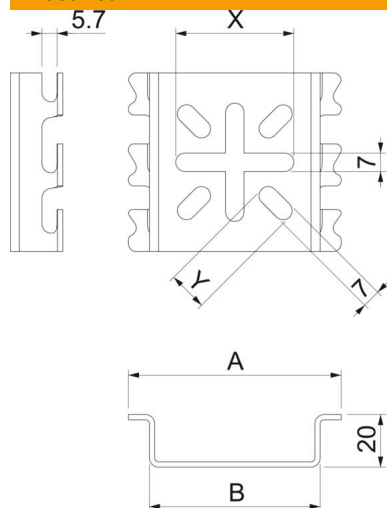

Tehniline andmeleht

Montaažiplaat korvrennile FT

Artiklinumber: 6006487

Montaažiplaat korvrennide kruvideta kinnitamiseks seinä külge.

St Teras

FT Kuumtsingitud kastmismeetodil

Põhiandmed

Artiklinumber	6006487
Tüüp	MPG 90 FT
Nimetus 1	Montaažiplaat
Nimetus 2	suur, korvrennile
Tooja	OBO
Mõõde	111x90
Värv	tsink
Materjal	Teras
Pinnakate	Kuumtsingitud kastmismeetodil
Pindala standard	DIN EN ISO 1461
Väikseim täisühik	30
Koguse ühik	Tükk
Kaal	16,8 kg
Kaaluühik	kg/100 tk
CO2 jalajälg (GWP) hällist värvani	0,4223 kg CO2e / 1 Tükk

Tehniline andmeleht

Montaažiplaad korvrennile FT

Artiklinumber: 6006487

Mõõtmed

Laius	95 mm
Laius	4 in
Kõrgus	90 mm

Tehnilised andmed

Mudel	horisontaalne ja vertikaalne
Kinnitusviis	Kinnitusklamber
Roostevaba teras, peitsitud	ei