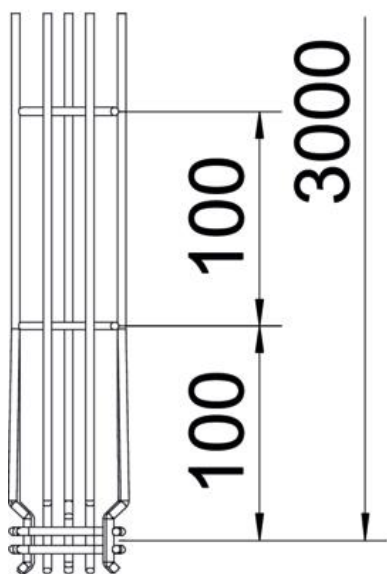

### Põhiandmed

Artiklinumber	6005523
Tüüp	G-GRM 75 50 FT
Nimetus 1	G-korvrenn Magic
Tootja	OBO
Mõõde	75x50x3000
Värv	tsink
Materjal	Teras
Pinnakate	Kuumtsingitud kastmismeetodil
Pindala standard	DIN EN ISO 1461
Väikseim täisühik	3
Koguse ühik	Meeter
Kaal	83,7 kg
Kaaluühik	kg/100 m
CO2 jalajälg (GWP) hällist värvani	1,768 kg CO2e / 1 Meeter

# Tehniline andmeleht

G-Korvrenn Magic® 75 FT

Artiklinumber: 6005523

## Mõõtmed

Pikkus	3 000 mm
Laius	50 mm
Laius	1,97 in
Kõrgus	75 mm
Kõrgus	2,95 in
Mõõt A	53 mm
Mõõt B	53 mm
Mõõt C	38 mm
Mõõt H	73 mm

### Tehnilised andmed

Ühenduse teostus	intergreeritud jätkuelement
Paigaldussüsteemi kinnitusviis	Lagi Sein
Toimetagamine	jah
Integreeritud eraldusriiul	ilma
Kasulik ristlõige	22 cm <sup>2</sup>
Kasulik ristlõige	2200 mm <sup>2</sup>
Profili kuju	G-kuju
Roostevaba teras, peitsitud	ei
Kruvideta ühendus	jah
Pika sildega teostus	ei
Koormuskatsetüüp standardi IEC 61537 kohaselt	II tüüp
kaablikandursüsteemi liitmiku tüüp	Klõpskinnitus