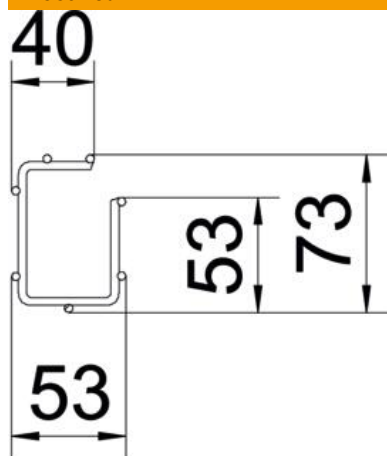

## G-Korvrenn Magic® 75 FT

Artiklinumber: 6005523

G-kujuline korvrenn punktkeevitatud terastraatidest eri küljekõrguste ning laiustega.

Vahetu sein- ja laemontaaž. Koormusandmed erinevate paigaldusviiside kohta on saadaval nõudmisel.

### Põhiandmed

Artiklinumber	6005523
Tüüp	G-GRM 75 50 FT
Nimetus 1	G-korvrenn Magic
Tootja	OBO
Mõõde	75x50x3000
Värv	tsink
Materjal	Teras
Pinnakate	Kuumtsingitud kastmismeetodil
Pindala standard	DIN EN ISO 1461
Väikseim täisühik	3
Koguse ühik	Meeter
Kaal	83,7 kg
Kaaluühik	kg/100 m
CO2 jalajälg (GWP) hällist värvani	1,768 kg CO2e / 1 Meeter

## Mõõtmed

Pikkus	3 000 mm
Laius	50 mm
Laius	1,97 in
Kõrgus	75 mm
Kõrgus	2,95 in
Mõõt A	53 mm
Mõõt B	53 mm
Mõõt C	38 mm
Mõõt H	73 mm