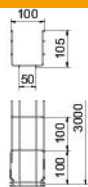

### Põhiandmed

Artiklinumber	6002402
Tüüp	GRM 105 100 G
Nimetus 1	Korvrenn GRM
Tootja	OBO
Mõõde	105x100x3000
Värv	tsink
Materjal	Teras
Pinnakate	galvaaniliselt tsingitud
Pindala standard	EN ISO 19598 / EN ISO 4042
Väikseim täisühik	3
Koguse ühik	Meeter
Kaal	99,333 kg
Kaaluühik	kg/100 m
CO2 jalajälg (GWP) hällist värvani	1,8532 kg CO2e / 1 Meeter

### Mõõtmed

Pikkus	3 000 mm
Laius	100 mm
Laius	3,94 in
Kõrgus	105 mm
Kõrgus	4,13 in
Mõõt B	100 mm
Mõõt H	108 mm