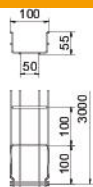

### Põhiandmed

Artiklinumber	6001416
Tüüp	GRM 55 100 FT
Nimetus 1	Korvrenn GRM
Tootja	OBO
Mõõde	55x100x3000
Värv	tsink
Materjal	Teras
Pinnakate	Kuumtsingitud kastmismeetodil
Pindala standard	DIN EN ISO 1461
Väikseim täisühik	3
Koguse ühik	Meeter
Kaal	74,667 kg
Kaaluühik	kg/100 m
CO2 jalajälg (GWP) hällist värvani	1,594 kg CO2e / 1 Meeter

### Mõõtmed

Pikkus	3 000 mm
Laius	100 mm
Laius	3,94 in
Kõrgus	55 mm
Kõrgus	2,17 in
Mõõt B	100 mm
Mõõt H	58 mm