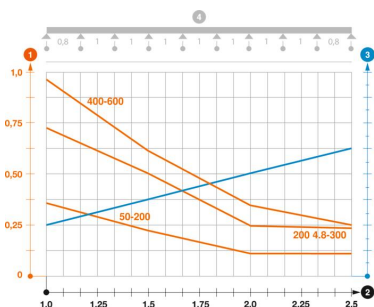

Tehniline andmeleht

Korvrenn GR-Magic® 55 FT

Artiklinumber: 6001416

Mõõtmed

Pikkus	3 000 mm
Laius	100 mm
Laius	3,94 in
Kõrgus	55 mm
Kõrgus	2,17 in
Mõõt B	100 mm
Mõõt H	58 mm

Tehnilised andmed

Ühenduse teostus	integreeritud jätkuelement
Paigaldussüsteemi kinnitusviis	Põhi Lagi Sein
Toimetagamine	jah
Integreeritud eraldusriiul	ilma
Kasulik ristlõige	40 cm²
Kasulik ristlõige	4000 mm²
Profili kuju	U-kuju
Roostevaba teras, peitsitud	ei
Kruvideta ühendus	jah
Pika sildega teostus	ei
Koormuskatsetüüp standardi IEC 61537 kohaselt	II tüüp
kaablikandursüsteemi liitmiku tüüp	Klõpskinnitus

Koormused

sobivad tugede min kaugused	1 m
Sobivad tugede max kaugused	2,5 m
Tugedevaheline kaugus 1,0 m	0,35 kN/m
Tugedevaheline kaugus 1,5 m	0,2 kN/m
Tugedevaheline kaugus 2,0 m	0,1 kN/m
Tugedevaheline kaugus 2,5 m	0,1 kN/m

Korvrenni GR-M (tüüp GRM 55) koormusdiagramm

1. 1 Lubatav kaablirenni/-redeli koormus (kN/m) ilma inimkoormuseta
  2. 2 Tugilaius m
  3. 3 Tala läbipaine mm lubatava kN/m juures
  4. 4 Koormusskeem katsetamisel
2. Koormuskõver koos kaablirenni/kaabliredeli laiusega (mm)
3. Tala läbipaindekõver sõltuvalt tugede vahekaugusest