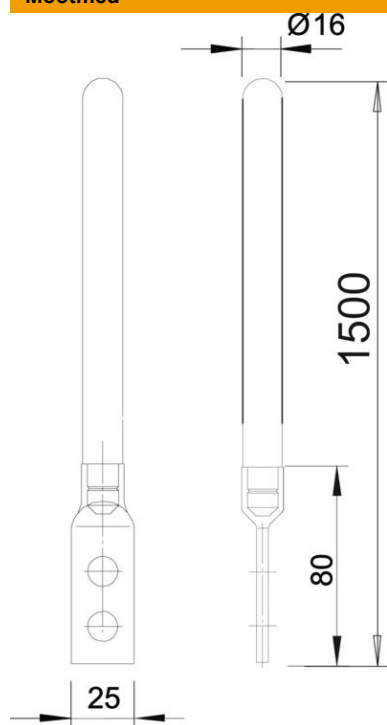

- 2 ühendusavaga Ø 12 mm
- Ühest otsast ümardatud

St Teras

FT Kuumtsingitud kastmismeetodil

Põhiandmed

Artiklinumber	5424151
Tüüp	101 F1500
Nimetus 1	Pikse- ja maasseviiguvarras
Tootja	OBO
Mõõde	1500mm
Materjal	Teras
Pinnakate	Kuumtsingitud kastmismeetodil
Pindala standard	DIN EN ISO 1461
Väikseim täisühik	1
Koguse ühik	Tükk
Kaal	240 kg
Kaaluühik	kg/100 tk
CO2 jalajälg (GWP) hällist värvani	6,9328 kg CO2e / 1 Tükk

Tehniline andmeleht

Ühenduskohaga pikse- ja maasseviiguvarras

Artiklinumber: 5424151

Mõõtmed

Pikkus	1 500 mm
Mõõt L	1 500 mm

Tehnilised andmed

Ühendus	Ümarjuht
Mudel	Piksevarras
Kõrgepingekindel isoleeritud mudel	ei
Nimiväärtus Ø	16 mm