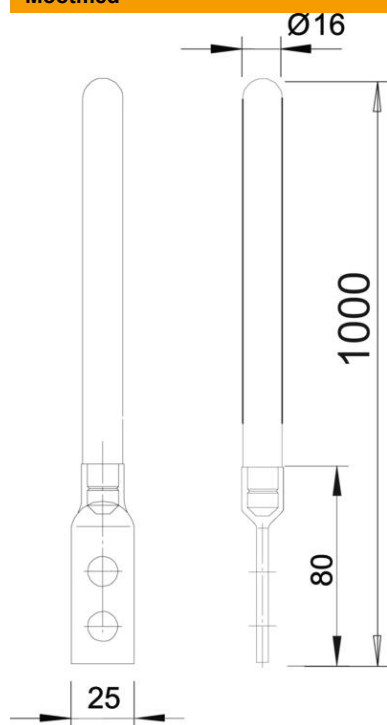

- 2 ühendusavaga Ø 12 mm
- Ühest otsast ümardatud

**St** Teras

**FT** Kuumtsingitud kastmismeetodil

### Põhiandmed

Artiklinumber	5424100
Tüüp	101 F1000
Nimetus 1	Pikse- ja maasseviiguvarras
Tootja	OBO
Mõõde	1000mm
Materjal	Teras
Pinnakate	Kuumtsingitud kastmismeetodil
Pindala standard	DIN EN ISO 1461
Väikseim täisühik	1
Koguse ühik	Tükk
Kaal	160 kg
Kaaluühik	kg/100 tk
CO2 jalajälg (GWP) hällist värvani	4,2228 kg CO2e / 1 Tükk

## Mõõtmed

Pikkus	1 000 mm
Mõõt L	1 000 mm

## Tehnilised andmed

Ühendus	Ümarjuht
Mudel	Piksevarras
Kõrgepingekindel isoleeritud mudel	ei
Nimiväärtus Ø	16 mm