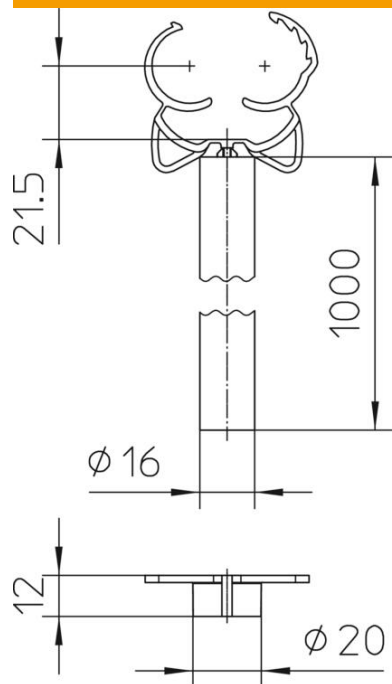

- isCon® juhtme tugelele tõstetud paigaldamiseks ühenduspiirkonnas
- Koos kahandushülsiga montaažiks 10 Kg FangFix betoonkivile

GFK Klaaskiuga armeeritud plast

Põhiandmed

Artiklinumber	5408043
Tüüp	isCon DH
Nimetus 1	Distantstugi
Nimetus 2	isCon kaablile
Tooja	OBO
Mõõde	1000mm
Värv	helehall
Materjal	Klaaskiuga armeeritud plast
Väikseim täisühik	2
Koguse ühik	Tükk
Kaal	41,4 kg
Kaaluühik	kg/100 tk
CO2 jalajälg (GWP) hällist värvani	4,0773 kg CO2e / 1 Tükk

Tehniline andmeleht

Distantshoidik

Artiklinumber: 5408043

Mõõtmed

Pikkus | 1 000 mm

Tehnilised andmed

Koormusvahemiku D max | 26 mm
Koormusvahemiku D min | 23 mm