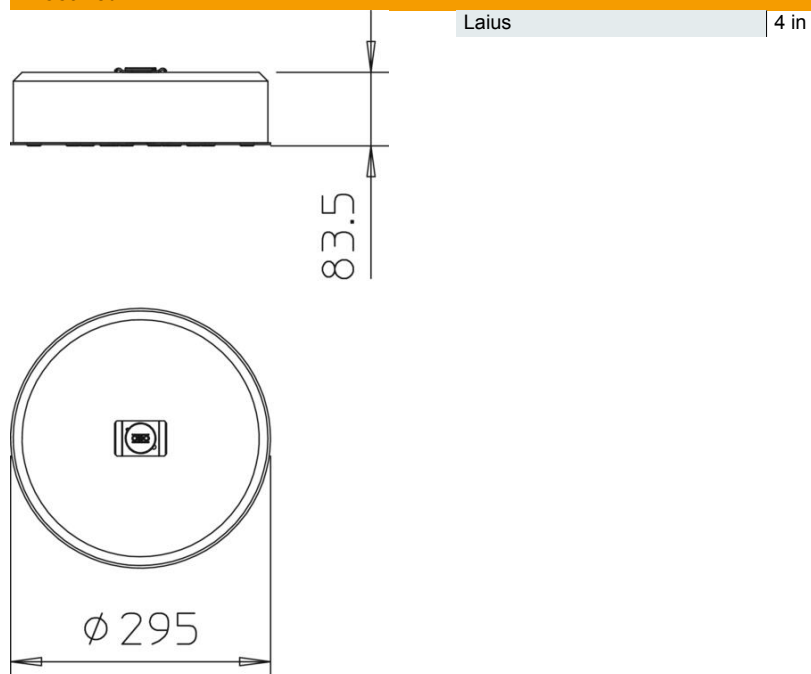

Tehniline andmeleht

Tugijalg – TrayFix Set 10 S

Artiklinumber: 5403102

• Paigaldussüsteem korvrennide kinnitamiseks FangFix-kiviga, näiteks kaabliteede paigaldamiseks lamekatusel.

• sobib OBO korvrenni-süsteemidele minimaalse laiussega 100 mm
• komplekt koosneb TrayFix-klambrist, kinnituskorgist ja betoonkivist koos alusraamiga FangFix-süsteemile 10 kg
Paigaldusadapter korvrennidele, kinnituskorgiga, FangFixi süsteemi jaoks

CE

Põhiandmed

Artiklinumber	5403102
Tüüp	TrayFix-10-S
Nimetus 1	Kaablirenni kinnituskomplekt
Nimetus 2	väikese TrayFix kinnitusega
Tooja	OBO
Mõõde	295x295x84
Väikseim täisühik	1
Koguse ühik	Tükk
Kaal	1167 kg
Kaaluühik	kg/100 tk
CO2 jalajälg (GWP) hällist värvani	3,155 kg CO2e / 1 Tükk

Tehniline andmeleht

Tugijalg – TrayFix Set 10 S

Artiklinumber: 5403102

Mõõtmed

Tehnilised andmed

alates renni lausest | 100 mm