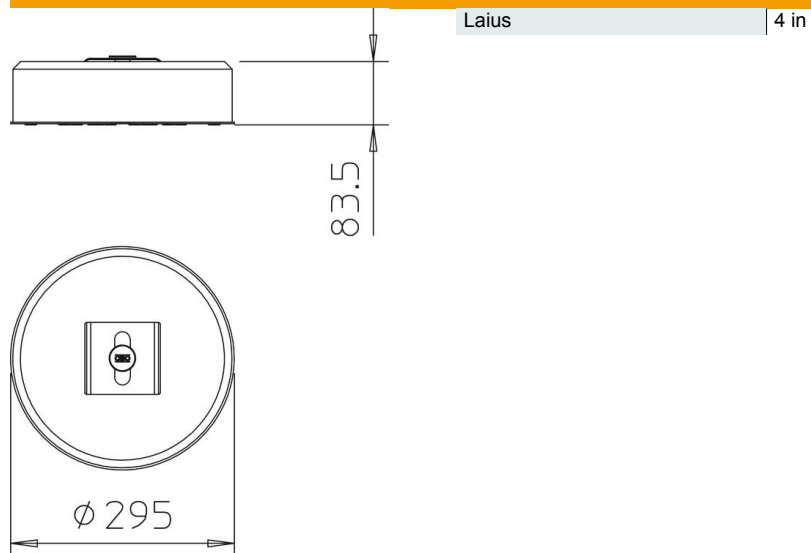

CE

Põhiandmed

Artiklinumber	5403101
Nimetus 1	Kaablirenni kinnituskomplekt
Nimetus 2	suure TrayFix kinnitusega
Tootja	OBO
Mõõde	295x295x84
Väikseim täisühik	1
Koguse ühik	Tükk
Kaal	1181 kg
Kaaluühik	kg/100 tk
CO jalajälg (GWP) hällist väravani	7,962 kg COe / 1 Tükk

Tehniline andmeleht

Tugijalg – TrayFix Set 10 L

Artiklinumber: 5403101

Mõõtmed

Tehnilised andmed

alates renni laiusest 100 mm