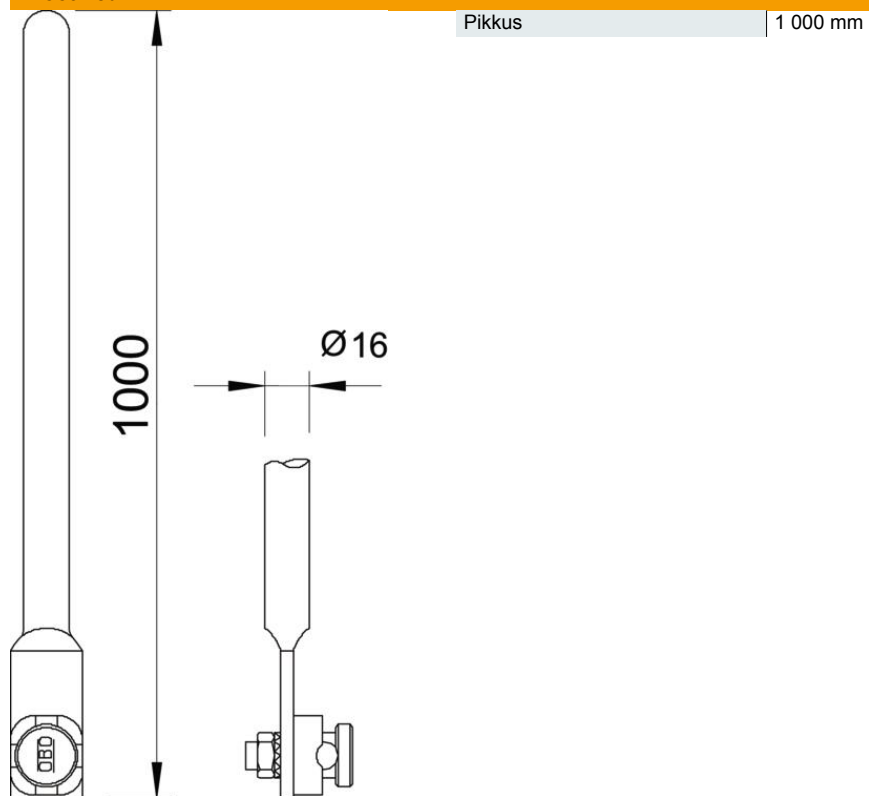

- 1 ühendusava Ø 12 mm
- Kokkupandud ühendusdetailiga Rd 8–10 jaoks
- Ühest otsast ümardatud

St Teras

FT Kuumtsingitud kastmismeetodil

Põhiandmed

Artiklinumber	5402107
Tüüp	101 G1000
Nimetus 1	Pikse- ja maasseviiguvarras
Tootja	OBO
Mõõde	1000mm
Materjal	Teras
Pinnakate	Kuumtsingitud kastmismeetodil
Pindala standard	DIN EN ISO 1461
Väikseim täisühik	1
Koguse ühik	Tükk
Kaal	164,3 kg
Kaaluühik	kg/100 tk
CO2 jalajälg (GWP) hällist värvani	4,5173 kg CO2e / 1 Tükk

Tehniline andmeleht

Ühenduskoha ja klambriga pikse- ja maasseviiguvarras

Artiklinumber: 5402107

Mõõtmed

Tehnilised andmed

Ühendus	Ümarjuht
Mudel	Piksevarras
Kõrgepingekindel isoleeritud mudel	ei
Nimiväärtus Ø	16 mm