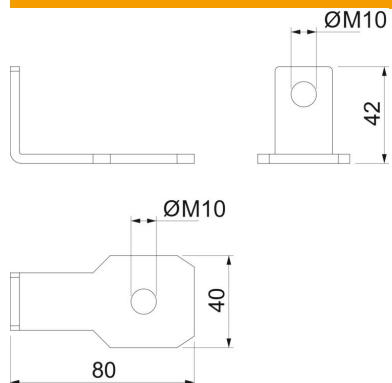

### Põhiandmed

Artiklinumber	5240380
Tüüp	AB EX ISG SW M10
Nimetus 1	Ühenduslook
Nimetus 2	nurgaga
Tooja	OBO
Mõõde	85x45x40
Materjal	Teras
Pinnakate	Kuumtsingitud kastmismetodil
Pindala standard	DIN EN ISO 1461
Väikseim täisühik	2
Koguse ühik	Tükk
Kaal	10,9 kg
Kaaluühik	kg/100 tk
CO2 jalajälg (GWP) hällist värvani	0,4457 kg CO2e / 1 Tükk

## Mõõtmed

## Tehnilised andmed

Tarvikute tüüp	Ühendusdetail
Mudel	M10-poldile
Puuraugu min läbimõõt	11 mm
Tarvikud	jah
Varuosa	ei