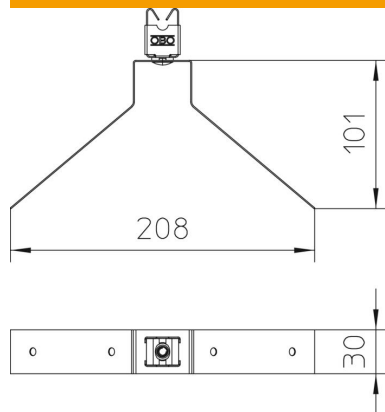

## Põhiandmed

Artiklinumber	5202510
Tüüp	132 P VA
Nimetus 1	Katusejuhihoidik
Nimetus 2	harjaplekile
Tooja	OBO
Mõõde	8mm
Värv	roostevaba teras
Materjal	Roostevaba teras 1.4301
Väikseim täisühik	20
Koguse ühik	Tükk
Kaal	8,42 kg
Kaaluühik	kg/100 tk
CO2 jalajälg (GWP) hällist värvani	0,5343 kg CO2e / 1 Tükk

## Mõõtmed

## Tehnilised andmed

Kasutamine	Harjakivi/kraat
Redeli kinnitusviis	klipsklambriga
Max juhtmeläbimõõt	8
Min juhtmeläbimõõt	8
Paigaldusviis	Pinguldatav
Paigalduskõrgus	20 mm
Sobivus	Rd 8 mm
Koormusvahemiku D max	8 mm
Koormusvahemiku D min	8 mm
Hoidiku materjal	roostevaba teras (V2A)
Kanduri materjal	roostevaba teras (V2A)