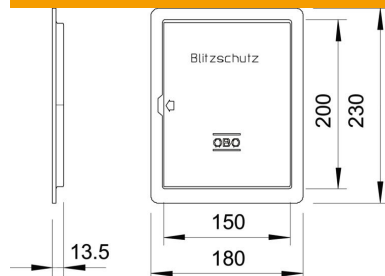

Tehniline andmeleht

Kontrollimisluuk FS

Artiklinumber: 5106133

Mõõtmed

Tehnilised andmed

Tarvikute tüüp

Kontrollluuk