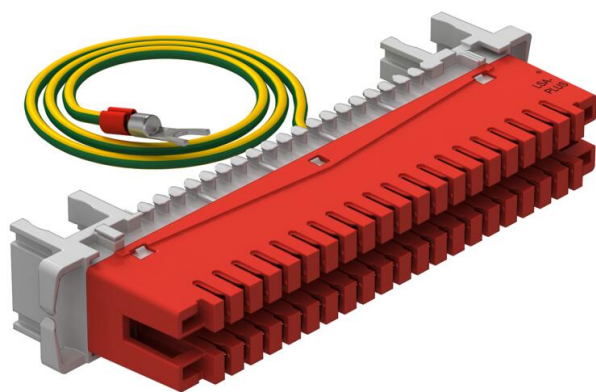

40 poolusega LSA-maandusliist, maandusjuhtmete või -varjete maandusega ühendamiseks.

- Koos kollarohelise, 1,5 mm² ühendusjuhtmega
 - Värvus: punane
- LSA-Plus maandusliist 34 juhtme maandamiseks. Ühendatud maandusjuhtmega, pikkus 0,5 m.

Põhiandmed

Artiklinumber	5084016
Tüüp	LSA-E-LEI
Nimetus 1	Maandusliist
Nimetus 2	34-pooluseline, LSA Plus-ile
Tooja	OBO
Mõõde	34-polig
Värv	punane
Väikseim täisühik	1
Koguse ühik	Tükk
Kaal	6,5 kg
Kaaluühik	kg/100 tk
CO2 jalajälg (GWP) hällist värvani	0,1069 kg CO2e / 1 Tükk