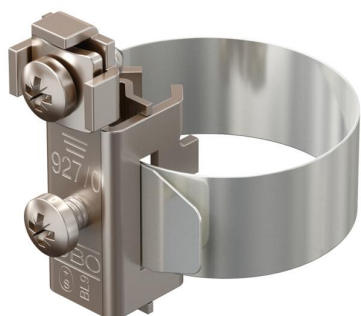

Tehniline andmeleht

Nikeldatud lint-maandusklamber

Artiklinumber: 5057507

- Torudele Ø 8–22 mm
- Ühendusvõimalused: max 2 juhet 2,5–10 mm²
- Klambri korpus ja kruvid messingist, nikeldatud
- Pingutuslint roostevabast terasest (VA)

CuZn 37	Messing
N	nikeldatud

Põhiandmed

Artiklinumber	5057507
Tüüp	927 0
Nimetus 1	Lint-maandusklamber
Tootja	OBO
Mõõde	8-22mm
Materjal	Messing
Pinnakate	nikeldatud
Pindala standard	
Väikseim täisühik	10
Koguse ühik	Tükk
Kaal	2,8 kg
Kaaluühik	kg/100 tk
CO2 jalajälg (GWP) hällist värvani	0,1124 kg CO2e / 1 Tükk

Tehniline andmeleht

Nikeldatud lint-maandusklamber

Artiklinumber: 5057507

Mõõtmed

Mõõt L	109,5 mm
--------	----------

Tehnilised andmed

Juhtmete arv	2
Torudele max läbimõõduga	22 mm
Torudele min läbimõõduga	8 mm
Ühendatud kaabli max läbilõige	10 mm ²
Ühendatud kaabli min läbilõige	2,5 mm ²
Koormusvahemiku D max	22 mm
Koormusvahemiku D min	8 mm