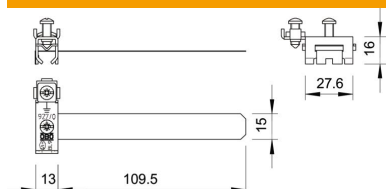

Tehniline andmeleht

Nikeldatud lint-maandusklamber

Artiklinumber: 5057507

- Torudele Ø 8–22 mm
- Ühendusvõimalused: max 2 juhet 2,5–10 mm²
- Klambri korpus ja kruvid messingist, nikeldatud
- Pingutuslint roostevabast terasest (VA)

CuZn 37	Messing
N	nikeldatud

Põhiandmed

Artiklinumber	5057507
Tüüp	927 0
Nimetus 1	Lint-maandusklamber
Tootja	OBO
Mõõde	8-22mm
Materjal	Messing
Pinnakate	nikeldatud
Pindala standard	
Väikseim täisühik	10
Koguse ühik	Tükk
Kaal	2,8 kg
Kaaluühik	kg/100 tk
CO2 jalajälg (GWP) hällist värvani	0,1124 kg CO2e / 1 Tükk

Tehniline andmeleht

Nikeldatud lint-maandusklamber

Artiklinumber: 5057507

Mõõtmed

Mõõt L	109,5 mm
--------	----------

Tehnilised andmed

Juhtmete arv	2
Torudele max läbimõõduga	22 mm
Torudele min läbimõõduga	8 mm
Ühendatud kaabli max läbilõige	10 mm ²
Ühendatud kaabli min läbilõige	2,5 mm ²
Koormusvahemiku D max	22 mm
Koormusvahemiku D min	8 mm