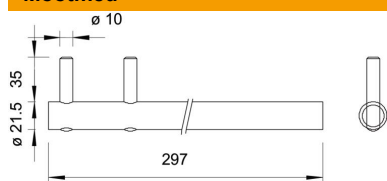

## Sirgestusraud

Artiklinumber: 3051013

Sirgestusraud juhtmete painutamiseks ja sirgestamiseks

St	Teras
FT	Kuumtsingitud kastmismeetodil

### Põhiandmed

Artiklinumber	3051013
Tüüp	364
Nimetus 1	Sirgestusraud
Tootja	OBO
Mõõde	297x60x22
Materjal	Teras
Pinnakate	Kuumtsingitud kastmismeetodil
Pindala standard	DIN EN ISO 1461
Väikseim täisühik	1
Koguse ühik	Tükk
Kaal	35 kg
Kaaluühik	kg/100 tk
CO2 jalajälg (GWP) hällist värvani	0,9158 kg CO2e / 1 Tükk

### Mõõtmed

Pikkus	297 mm
--------	--------