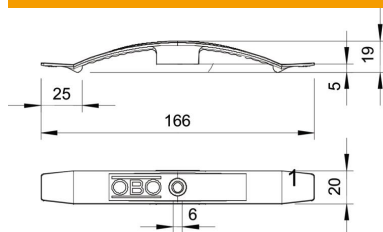

## Look-kaabliklamber, 10 juhtme jaoks

Artiklinumber: 2204991

Standardversioon üldiseks kasutamiseks, nagu nt vahelaed ja vahelagede installatsioonid.

Klemmi kõrgus 9 mm, koos distantstükiga 13 mm.

Kinnitusauk 6 mm Ø.

2034 max 10 kaablile NYM 3 × 1,5 mm<sup>2</sup>

PA Polüamiid

### Põhiandmed

Artiklinumber	2204991
Tüüp	2034 SP
Nimetus 1	Look-klamber
Nimetus 2	suur pakend
Tootja	OBO
Mõõde	2x5 NYM3x1,5
Värv	helehall; RAL 7035
Materjal	Polüamiid
Väikseim täisühik	100
Koguse ühik	Tükk
Kaal	1,169 kg
Kaaluühik	kg/100 tk
CO2 jalajälg (GWP) hällist värvani	0,0492 kg CO2e / 1 Tükk

### Mõõtmed