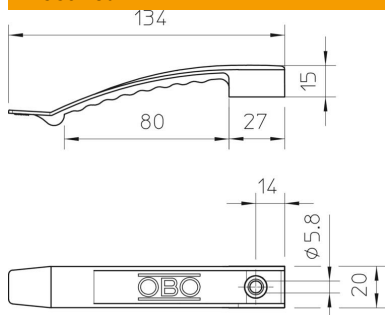

Tehniline andmeleht

Look-kaabliklamber, 8 juhtme jaoks

Artiklinumber: 2204975

Standardversioon üldiseks kasutamiseks, nagu nt vahelaed ja vahelagede installatsioonid.

Klemmi kõrgus 9 mm, koos distantstükiga 13 mm.

Kinnitusauk 6 mm Ø.

2032 max 8 juhtmele NYM 3 x 1,5 mm²

PA Polüamiid

Põhiandmed

Artiklinumber	2204975
Tüüp	2032 SP
Nimetus 1	Look-klamber
Nimetus 2	suur pakend
Tootja	OBO
Mõõde	1x8 NYM3x1,5
Värv	helehall; RAL 7035
Materjal	Polüamiid
Väikseim täisühik	100
Koguse ühik	Tükk
Kaal	1,371 kg
Kaaluühik	kg/100 tk
CO2 jalajälg (GWP) hällist värvani	0,0562 kg CO2e / 1 Tükk

Tehniline andmeleht

Look-kaabliklamber, 8 juhtme jaoks

Artiklinumber: 2204975

Mõõtmed

Tehnilised andmed

NYM 3 x 1,5 juhtmete arv	8
Leegikindel versioon	ei
Toimetagamine	ei
halogeenita	jah
Tüübliga	ei