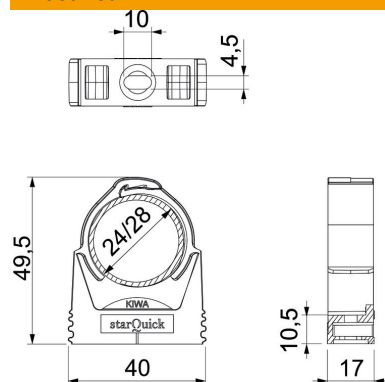

Tehniline andmeleht

starQuick-torulook

Artiklinumber: 2146207

Vastupidavad klambrid plastist ning metallist elektri- ja sanitaartorude ning renn-toru Quick-Pipe paigaldamiseks. Universaalsed kinnitusvõimalused seinale, lak-ke ning teraskonstruktsioonidele sise- ja välitingimustes. Paindlik mitmemilli-meetrine kinnitusulatus. Tööriistavaba torude paigaldus. Saab ühendada omava-hel kuni mõõduni Ø 28 mm, ka OBO Quick- või starQuick-klambriga. Suurte ko-ormuste korral kombineeritav topelthoidikuga SQ 2 SWS. Saab paigaldada pro-fiilattidele erinevate vahemaade ja klambrite arvuga.

PA Polüamiid

Põhiandmed

Artiklinumber	2146207
Nimetus 1	starQuick-klamber
Tootja	OBO
Mõõde	24-28mm
Värv	helehall; RAL 7035
Materjal	Polüamiid
Väikseim täisühik	50
Koguse ühik	Tükk
Kaal	0,97 kg
Kaaluühik	kg/100 tk

Tehniline andmeleht

starQuick-torulook

Artiklinumber: 2146207

Mõõtmed

Mõõt A	40 mm
Mõõt B	17 mm
Mõõt E	10 mm
Mõõt F	4,5 mm
Mõõt h	10,5 mm
Mõõt H	49,5 mm

Tehnilised andmed

Reastatav	jah
Kaablite/torude arv	1
Kinnitusviis	Kruviava
Purunemiskoormus	0,85 kN
Leegile vastupidav	kooskõlas VDE 0471/DIN 695 osaga 2-1, testimistemperatuur 650 °C
Kinnine	jah
halogeenita	jah
Sisuga	ei
Nimisuurus/tekst	25-28
Lukustussüsteem	jah
Klambrimontaaž	Duchgangslotch_mit_starQuick-Mutter_M6_oder_M8
Koormusvahemiku D max	28 mm
Koormusvahemiku D min	24 mm
UV-kindel	jah