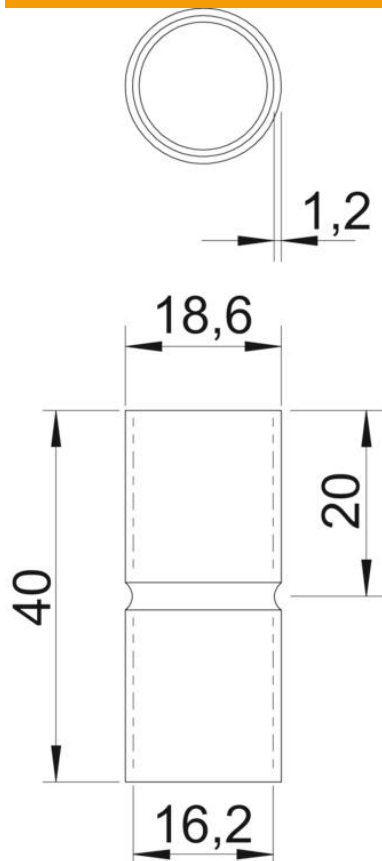

Tehniline andmeleht

Alumiiniummuhv, ilma keermeta

Artiklinumber: 2046022

Tarvikudetail: pistikmuhv elektriinstallatsioonitorude vahelistele ühendustele.
Teravate servadeta siseseinaga.

Alu Alumiinium

Põhiandmed

Artiklinumber	2046022
Tüüp	SV16W ALU
Nimetus 1	Alumiiniumtoru jätk
Nimetus 2	ilma keermeta
Tooja	OBO
Mõõde	Ø16mm
Materjal	Alumiinium
Väikseim täisühik	50
Koguse ühik	Tükk
Kaal	0,7 kg
Kaaluühik	kg/100 tk

Tehniline andmeleht

Alumiiniummuhv, ilma keermeta

Artiklinumber: 2046022

Mõõtmed

Pikkus	40 mm
Mõõt D	18,6 mm
Mõõt d	16,2 mm
Mõõt L	40 mm
Mõõt l	20 mm
Mõõt t	1,2 mm

Tehnilised andmed

Mudel	Pistik
Toru läbimõõdule	16 mm
Suurus	16
halogeenita	jah
Kontrollava ja kaanega	ei
Pealispind harjatud	ei
Poleeritud pind	ei
Rakendustemperatuuri vahemiku max	250 °C
Rakendustemperatuuri vahemiku min	-45 °C
Kaheosaline	ei