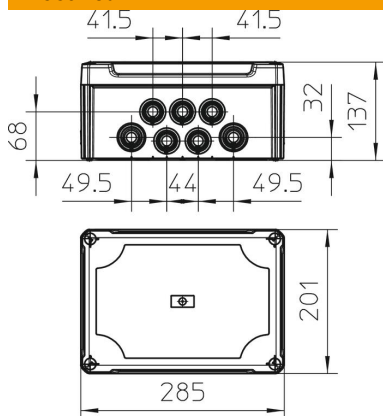

Kaasas DIN-latt.

Kaabliharukarp vastavalt standardile EN 60670. Leegile vastupidav vastavalt DIN EN 60695-2-11, testimistemperatuur 650°C. Löögikindlus IK05 vastavalt standar- dile DIN EN 50102

Puhtad sisemõõtmed: 267x182x127 mm

PP/PC Polüpropüleen/polükarbonaat

Põhiandmed

Artiklinumber	2007718
Nimetus 1	Kaabliharukarp
Nimetus 2	kõrge kaanega
Tootja	OBO
Mõõde	285x201x139
Värv	helehall; RAL 7035
Materjal	Polüpropüleen/polükarbonaat
Väikseim täisühik	1
Koguse ühik	Tükk
Kaal	72,76 kg
Kaaluühik	kg/100 tk
CO jalajälg (GWP) hällist väravani	3,2881 kg COe / 1 Tükk

Tehniline andmeleht

Kaabliharukarp T350, läbistatava tihendiga, kõrge kaas

Artiklinumber: 2007718

Mõõtmed

Pikkus	285 mm
Laius	201 mm
Kõrgus	137 mm

Tehnilised andmed

Reastatav	jah
sisendite arv	24
Sisseviigu tüüp_	Läbilükatav tihend
Sisseviigu tüüp	Kaabel
Korpuseläbiviigu liik	muu
Nominaal-isolatsioonipinge Ui	500 V
Kooste	ilma
Kaas	läbipaistmatu
Kaanekinnitus	kruvitud
sisestamine tagant	jah
Läbiviigud	16 x M328 x M40
Plahvatuskindel mudel	ei
Leegile vastupidav	koosõlas VDE 0471/DIN 695 osaga 2-1, testimistemperatuur 650 °C
Vorm	ristkülikukujuline
Toimetagamine	ilma
Ex-tsooni jaoks	ilma
Ex-tsooni "gaas" jaoks	ilma
Ex-tsooni "tolm" jaoks	ilma
Klaaskiuga tugevdatud	jah
halogeenita	jah
Puhtad sisemõõtmed	267x182x127 mm
Varjestusega	ei
kaanega	jah
Paigaldusviis	Seina-/laemontaaž
Nimipinge	500 V
Plommitav	jah
kaitseklass	IP66
Kaitsemäär IK-kood	IK05.
Rakendustemperatuuri vahemiku max	60 °C
Rakendustemperatuuri vahemiku min	-5 °C
Ilmastikukindel	ei