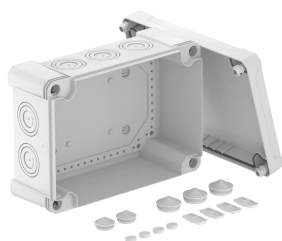

Tehniline andmeleht

Kaabliharukarp X 25

Artiklinumber: 2005024

Kaabliharukarp kaablite ja juhtmete ühendamiseks nii sise- kui ka välitingimustes. Ristkülikukujuline, väljalöödavate sisenditega. Sobib sein- ja laepaigalduseks, võimalik kas välimine kinnitus, sisekinnitus või montaaž läbi nurgapüstakute. Eriti löögikindel, IK09. Kiirkinnitusega kaas, plommitav. Valmistatud halogeenivabadest ja UV-kindlatest materjalidest.

Kaabliharukarp vastavalt standardile EN 60670. Leegile vastupidav vastavalt standardile EN 60695-2-11, testimistemperatuur 650 °C. Löögikindlus IK09 vastavalt standardile EN 50102 Kaitseklass IP67 vastavalt standardile EN 60529.

PC Polükarbonaat

Põhiandmed

Artiklinumber	2005024
Tüüp	X25 LGR
Nimetus 1	Kaabliharukarp
Tootja	OBO
Mõõde	286x202x125
Värv	helehall; RAL 7035
Materjal	Polükarbonaat
Väikseim täisühik	1
Koguse ühik	Tükk
Kaal	96,5 kg
Kaaluühik	kg/100 tk
CO2 jalajälg (GWP) hällist värvani	3,5701 kg CO2e / 1 Tükk

Tehniline andmeleht

Kaabliharukarp X 25

Artiklinumber: 2005024

Mõõtmed

Pikkus	286 mm
Laius	202 mm
Kõrgus	126 mm

Tehnilised andmed

Reastatav	jah
sisendite arv	10
Sisseviigu tüüp	Mahalõigatav astmeline membraan
Korpuseläbiviigu liik	Ette märgistatud
Nominaal-isolatsioonipinge Ui	750 V
Kooste	ilma
Kaas	läbipaistmatu
Kaanekinnitus	kruvitud
sisestamine tagant	ei
Läbiviigid	10 × Ø25/40/50
Plahvatuskindel mudel	ei
Leegile vastupidav	koosõlas VDE 0471/DIN 695 osaga 2-1, testimistemperatuur 650 °C
Vorm	ristkülikukujuline
Klaaskiuga tugevdatud	jah
halogeenita	jah
Puhtad sisemõõtmed	271x187x110 mm
Max Juhi ristlõige	25 mm ²
Varjestusega	ei
kaanega	jah
Paigaldusviis	Seina-/laemontaaž
Max nimiläbilõige	25 mm ²
Min nimiläbilõige	10 mm ²
Nimipinge	750 V
Plommitav	jah
Lõögikindel	jah
kaitseklass	IP67
Kaitsemäär IK-kood	IK09
Rakendustemperatuuri vahemiku max	65 °C
Rakendustemperatuuri vahemiku min	-25 °C
Läbipaistev kaas	ei