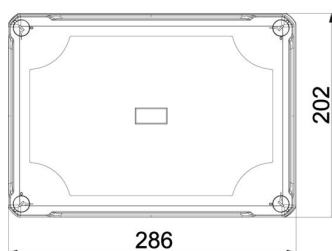

PC Polükarbonaat

Põhiandmed

Artiklinumber	2005024
Tüüp	X25 LGR
Nimetus 1	Kaabliharukarp
Tootja	OBO
Mõõde	286x202x125
Värv	helehall; RAL 7035
Materjal	Polükarbonaat
Väikseim täisühik	1
Koguse ühik	Tükk
Kaal	96,5 kg
Kaaluühik	kg/100 tk
CO2 jalajälg (GWP) hällist värvani	3,5701 kg CO2e / 1 Tükk

Tehniline andmeleht

Kaabliharukarp X 25

Artiklinumber: 2005024

Mõõtmed

Pikkus	286 mm
Laius	202 mm
Kõrgus	126 mm

Tehnilised andmed

Reastatav	jah
sisendite arv	10
Sisseviigu tüüp	Mahalõigatav astmeline membraan
Korpuseläbiviigu liik	Ette märgistatud
Nominaal-isolatsioonipinge Ui	750 V
Kooste	ilma
Kaas	läbipaistmatu
Kaanekinnitus	kruvitud
sisestamine tagant	ei
Läbiviigid	10 × Ø25/40/50
Plahvatuskindel mudel	ei
Leegile vastupidav	koosõlas VDE 0471/DIN 695 osaga 2-1, testimistemperatuur 650 °C
Vorm	ristkülikukujuline
Klaaskiuga tugevdatud	jah
halogeenita	jah
Puhtad sisemõõtmed	271x187x110 mm
Max Juhi ristlõige	25 mm ²
Varjestusega	ei
kaanega	jah
Paigaldusviis	Seina-/laemontaaž
Max nimiläbilõige	25 mm ²
Min nimiläbilõige	10 mm ²
Nimipinge	750 V
Plommitav	jah
Lõögikindel	jah
kaitseklass	IP67
Kaitsemäär IK-kood	IK09
Rakendustemperatuuri vahemiku max	65 °C
Rakendustemperatuuri vahemiku min	-25 °C
Läbipaistev kaas	ei