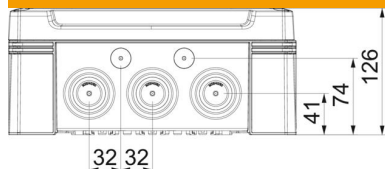

PC Polükarbonaat

Põhiandmed

Artiklinumber	2005024
Tüüp	X25 LGR
Nimetus 1	Kaabliharukarp
Tootja	OBO
Mõõde	286x202x125
Värv	helehall; RAL 7035
Materjal	Polükarbonaat
Väikseim täisühik	1
Koguse ühik	Tükk
Kaal	96,5 kg
Kaaluühik	kg/100 tk
CO2 jalajälg (GWP) hällist värvani	3,5701 kg CO2e / 1 Tükk

Tehniline andmeleht

Kaabliharukarp X 25

Artiklinumber: 2005024

Mõõtmed

Pikkus	286 mm
Laius	202 mm
Kõrgus	126 mm

Tehnilised andmed

Reastatav	jah
sisendite arv	10
Sisseviigu tüüp	Mahalõigatav astmeline membraan
Korpuseläbiviigu liik	Ette märgistatud
Nominaal-isolatsioonipinge Ui	750 V
Kooste	ilma
Kaas	läbipaistmatu
Kaanekinnitus	kruvitud
sisestamine tagant	ei
Läbiviigid	10 × Ø25/40/50
Plahvatuskindel mudel	ei
Leegile vastupidav	koosõlas VDE 0471/DIN 695 osaga 2-1, testimistemperatuur 650 °C
Vorm	ristkülikukujuline
Klaaskiuga tugevdatud	jah
halogeenita	jah
Puhtad sisemõõtmed	271x187x110 mm
Max Juhi ristlõige	25 mm ²
Varjestusega	ei
kaanega	jah
Paigaldusviis	Seina-/laemontaaž
Max nimiläbilõige	25 mm ²
Min nimiläbilõige	10 mm ²
Nimipinge	750 V
Plommitav	jah
Lõögikindel	jah
kaitseklass	IP67
Kaitsemäär IK-kood	IK09
Rakendustemperatuuri vahemiku max	65 °C
Rakendustemperatuuri vahemiku min	-25 °C
Läbipaistev kaas	ei