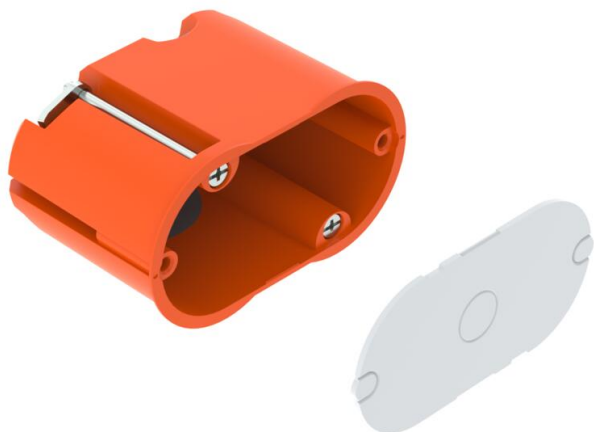

Tehniline andmeleht

HW kahene seinavalgusti ühendustoos, õõnessein, tuulekindel

Artiklinumber: 2003834

Tuulekindel kahene ühendustoos õõnesseintele, seinavalgustite ja kõlarite paigaldamiseks. Kaanega.

- 1 sisend NYM-kaablitele $3 \times 2,5 \text{ mm}^2$ või $5 \times 1,5 \text{ mm}^2$
- 2 sisendit NYM-kaablitele $3 \times 1,5 \text{ mm}^2$
- 1 kombi-torusisend $\varnothing 20$ ja 25 mm

Testitud vastavalt standarditele DIN EN 60670-1, DIN EN 60670-22 ja DIN 49073-1.

PP/TPE polüpropüleen / termoplast-elastomeer

Põhiandmed

Artiklinumber	2003834
Tüüp	HG 45-WAD-LD
Nimetus 1	HW õõnesseina ühendustoos
Nimetus 2	tuulekindel, topelt
Saadaval alates	01.10.2021
Tootja	OBO
Mõõde	68x38x45
Värv	oranž/hall
Materjal	polüpropüleen / termoplast-elastomeer
Väikseim täisühik	25
Koguse ühik	Tükk
Kaal	1,93 kg
Kaaluühik	kg/100 tk
CO2 jalajälg (GWP) hällist värvani	0,0837 kg CO2e / 1 Tükk

Tehniline andmeleht

HW kahene seinavalgusti ühendustoos, õõnessein, tuulekindel

Artiklinumber: 2003834

Mõõtmed

Pikkus	68 mm
Laius	38 mm
Kõrgus	45 mm

Tehnilised andmed

sisendite arv	4
Sisseviigu tüüp	NYM-kaablid ja torud
Korpuseläbiviigu liik	Sisseviigumebraan
Mudel	Topelt-
Konstruksioonitüüp	Seinavalgusti ühendustoos
seadmete kinnitus	Kruvid
Kaas	valge
Kaanekinnitus	fikseeruv
Leegile vastupidav	koosõlas VDE 0471/IEC 60695-2-11-ga, testimistemperatuur 850 °C
Vorm	ovaalne
freesiava läbimõõt	35 mm
Toru läbimõõdule	20/25 mm
Sobib plaadi max paksusega	40 mm
Sobib plaadi min paksusega	5 mm
halogeenita	jah
Kombisisendid Ø 20/25 mm	1
Juhtmesisseviigid 3 × 1,5 mm ²	2
Juhtmesisseviigid 3 × 2,5 mm ² / 5 × 1,5 mm ²	1
Kruvidega	ei
Max nimiläbilõige	1,5 mm ²
Min nimiläbilõige	1,5 mm ²
Lõõgikindel	ei
kaitseklass	IP30
Tuulekindel	jah
Nimipinge	400 V