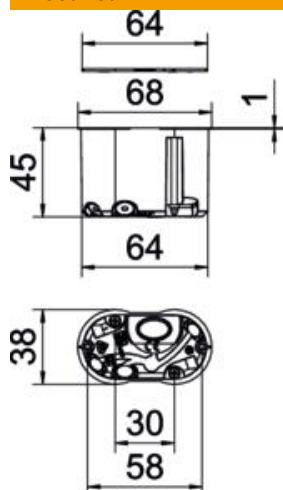

Tehniline andmeleht

HW kahene seinavalgusti ühendustoos, õõnessein, tuulekindel

Artiklinumber: 2003834

Tuulekindel kahene ühendustoos õõnesseintele, seinavalgustite ja kõlarite paigaldamiseks. Kaanega.

- 1 sisend NYM-kaablitele $3 \times 2,5 \text{ mm}^2$ või $5 \times 1,5 \text{ mm}^2$
- 2 sisendit NYM-kaablitele $3 \times 1,5 \text{ mm}^2$
- 1 kombi-torusisend $\varnothing 20$ ja 25 mm

Testitud vastavalt standarditele DIN EN 60670-1, DIN EN 60670-22 ja DIN 49073-1.

PP/TPE polüpropüleen / termoplast-elastomeer

Põhiandmed

Artiklinumber	2003834
Tüüp	HG 45-WAD-LD
Nimetus 1	HW õõnesseina ühendustoos
Nimetus 2	tuulekindel, topelt
Saadaval alates	01.10.2021
Tootja	OBO
Mõõde	68x38x45
Värv	oranž/hall
Materjal	polüpropüleen / termoplast-elastomeer
Väikseim täisühik	25
Koguse ühik	Tükk
Kaal	1,93 kg
Kaaluühik	kg/100 tk
CO2 jalajälg (GWP) hällist värvani	0,0837 kg CO2e / 1 Tükk

Tehniline andmeleht

HW kahene seinavalgusti ühendustoos, õõnessein, tuulekindel

Artiklinumber: 2003834

Mõõtmed

Pikkus	68 mm
Laius	38 mm
Kõrgus	45 mm

Tehnilised andmed

sisendite arv	4
Sisseviigu tüüp	NYM-kaablid ja torud
Korpuseläbiviigu liik	Sisseviigumebraan
Mudel	Topelt-
Konstruksioonitüüp	Seinavalgusti ühendustoos
seadmete kinnitus	Kruvid
Kaas	valge
Kaanekinnitus	fikseeruv
Leegile vastupidav	koosõlas VDE 0471/IEC 60695-2-11-ga, testimistemperatuur 850 °C
Vorm	ovaalne
freesiava läbimõõt	35 mm
Toru läbimõõdule	20/25 mm
Sobib plaadi max paksusega	40 mm
Sobib plaadi min paksusega	5 mm
halogeenita	jah
Kombisisendid Ø 20/25 mm	1
Juhtmesisseviigid 3 × 1,5 mm ²	2
Juhtmesisseviigid 3 × 2,5 mm ² / 5 × 1,5 mm ²	1
Kruvidega	ei
Max nimiläbilõige	1,5 mm ²
Min nimiläbilõige	1,5 mm ²
Lõõgikindel	ei
kaitseklass	IP30
Tuulekindel	jah
Nimipinge	400 V