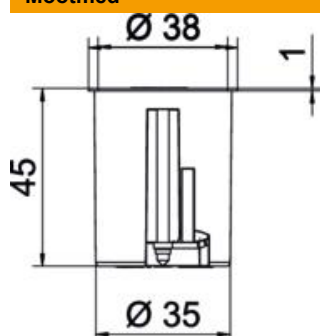

Tehniline andmeleht

HW seinavalgusti ühendustoos, õõnessein, tuulekindel

Artiklinumber: 2003832

Tuulekindel ühendustoos õõnesseintele, seinavalgustite ja kõlarite paigaldamiseks. Kaanega.

- 1 sisend NYM-kaablitele $3 \times 2,5 \text{ mm}^2$ või $5 \times 1,5 \text{ mm}^2$
 - 1 sisend NYM-kaablitele $3 \times 1,5 \text{ mm}^2$
- Testitud vastavalt standarditele DIN EN 60670-1, DIN EN 60670-22 ja DIN 49073-1.

PP/TPE polüpropüleen / termoplast-elastomeer

Põhiandmed

Artiklinumber	2003832
Tüüp	HG 45-WA-LD
Nimetus 1	HW õõnesseina ühendustoos
Nimetus 2	tuulekindel, kaanega
Saadaval alates	01.10.2021
Tootja	OBO
Mõõde	Ø38, H45
Värv	oranž/hall
Materjal	polüpropüleen / termoplast-elastomeer
Väikseim täisühik	25
Koguse ühik	Tükk
Kaal	0,99 kg
Kaaluühik	kg/100 tk
CO2 jalajälg (GWP) hällist värvani	0,0367 kg CO2e / 1 Tükk

Tehniline andmeleht

HW seinavalgusti ühendustoos, õõnessein, tuulekindel

Artiklinumber: 2003832

Mõõtmed

Pikkus	38 mm
Kõrgus	45 mm

Tehnilised andmed

sisendite arv	2
Sisseviigu tüüp	NYM-kaablid ja torud
Korpuseläbiviigu liik	Sisseviigumebraan
Mudel	Üksik
Konstruksioonitüüp	Seinavalgusti ühendustoos
seadmete kinnitus	Kruvid
Kaas	valge
Kaanekinnitus	fikseeruv
Leegile vastupidav	kooskölas VDE 0471/IEC 60695-2-11-ga, testimistemperatuur 850 °C
Vorm	ümar
freesiava läbimõõt	35 mm
Sobib plaadi max paksusega	40 mm
Sobib plaadi min paksusega	5 mm
halogeenita	jah
Juhtmesisseviigud 3 × 1,5 mm ²	1
Juhtmesisseviigud 3 × 2,5 mm ² / 5 × 1,5 mm ²	1
Kruvidega	ei
Max nimiläbilõige	1,5 mm ²
Min nimiläbilõige	1,5 mm ²
Lõõgikindel	ei
kaitseklass	IP30
Tuulekindel	jah
Nimipinge	400 V