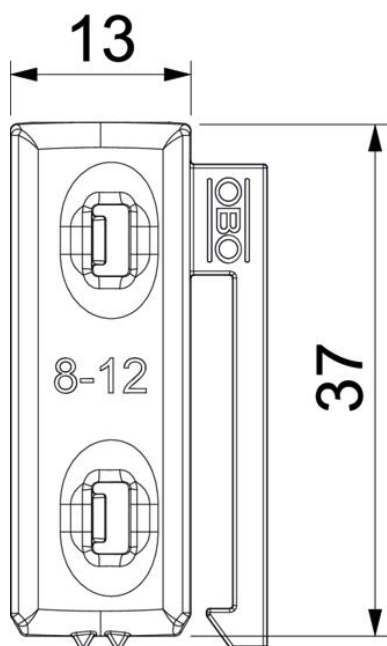

PP Polüpropüleen

Põhiandmed

Artiklinumber	1198012
Tüüp	2058UW 12 LGR
Nimetus 1	Universaalne vastasplaat
Nimetus 2	kombineeritav topeltplaadiga
Saadaval alates	15.05.2019
Tootja	OBO
Mõõde	8-12mm
Värv	helehall; RAL 7035
Materjal	Polüpropüleen
Väikseim täisühik	100
Koguse ühik	Tükk
Kaal	0,174 kg
Kaaluühik	kg/100 tk
CO2 jalajälg (GWP) hällist värvani	0,0083 kg CO2e / 1 Tükk

Tehniline andmeleht

Universaalne vastasplaat, plast

Artiklinumber: 1198012

Mõõtmed

Mõõt B	18,5 mm
Mõõt H	5,8 mm
Mõõt L	37 mm

Tehnilised andmed

Vastavann/klambrate teostus	Vastasplaat
Sobib kaabli läbimõõdule max	12 mm
Koormusvahemiku D max	12 mm
Koormusvahemiku D min	8 mm