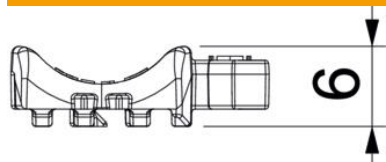

PP Polüpropüleen

Põhiandmed

Artiklinumber	1198012
Tüüp	2058UW 12 LGR
Nimetus 1	Universaalne vastasplaat
Nimetus 2	kombineeritav topeltplaadiga
Saadaval alates	15.05.2019
Tootja	OBO
Mõõde	8-12mm
Värv	helehall; RAL 7035
Materjal	Polüpropüleen
Väikseim täisühik	100
Koguse ühik	Tükk
Kaal	0,174 kg
Kaaluühik	kg/100 tk
CO2 jalajälg (GWP) hällist värvani	0,0083 kg CO2e / 1 Tükk

Tehniline andmeleht

Universaalne vastasplaat, plast

Artiklinumber: 1198012

Mõõtmed

Mõõt B	18,5 mm
Mõõt H	5,8 mm
Mõõt L	37 mm

Tehnilised andmed

Vastavann/klambrate teostus	Vastasplaat
Sobib kaabli läbimõõdule max	12 mm
Koormusvahemiku D max	12 mm
Koormusvahemiku D min	8 mm