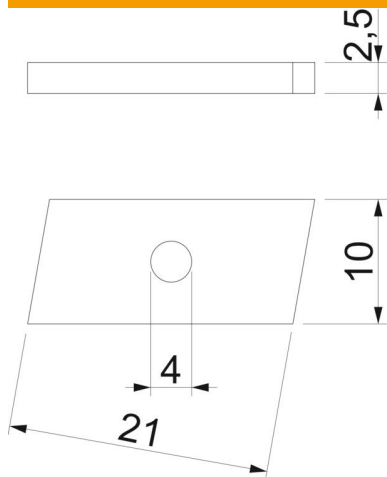

Liugmutter kasutamiseks profiilatiga CL2712

St Teras

ZL Tsinklamell

Põhiandmed

Artiklinumber	1147020
Tüüp	CL27SN M4 ZL
Nimetus 1	Liugmutter
Nimetus 2	profiilile CL2712
Tootja	OBO
Mõõde	M4
Materjal	Teras
Pinnakate	Tsinklamell
Pindala standard	
Väikseim täisühik	100
Koguse ühik	Tükk
Kaal	0,4 kg
Kaaluühik	kg/100 tk
CO2 jalajälg (GWP) hällist värvani	0,0081 kg CO2e / 1 Tükk

Tehniline andmeleht

Liugmutter

Artiklinumber: 1147020

Mõõtmed

Pikkus	21 mm
Laius	10 mm
Kõrgus	2,5 mm

Tehnilised andmed

Keere	M4
Meeterkeere	4
Vedruga	ei