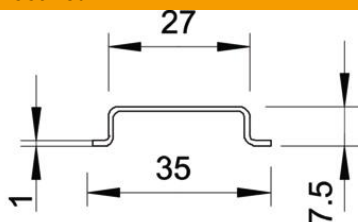

Tehniline andmeleht

DIN-latt, perforeerimata

Artiklinumber: 1115618

Profiililatt 35 x 7,5 mm nagu DIN EN 60715 (varem DIN EN 50022).

St Teras

BK hele

Põhiandmed

Artiklinumber	1115618
Tüüp	2069 2M BK
Nimetus 1	DIN-latt
Nimetus 2	perforeerimata
Tootja	OBO
Mõõde	2000x35x7,5
Materjal	Teras
Pinnakate	hele
Pindala standard	
Väikseim täisühik	2
Koguse ühik	Meeter
Kaal	36,04 kg
Kaaluühik	kg/100 m
CO2 jalajälg (GWP) hällist värvani	0,6227 kg CO2e / 1 Meeter

Tehniline andmeleht

DIN-latt, perforeerimata

Artiklinumber: 1115618

Mõõtmed

Pikkus	2 000 mm
Laius	35 mm
Kõrgus	7,5 mm

Tehnilised andmed

Mudel	Aukudeta
Siinide teostus	Kandesiin DIN EN 60715
Kimp	50 m
Avavorm (ETIM)	ilma
Materjali paksus	1 mm